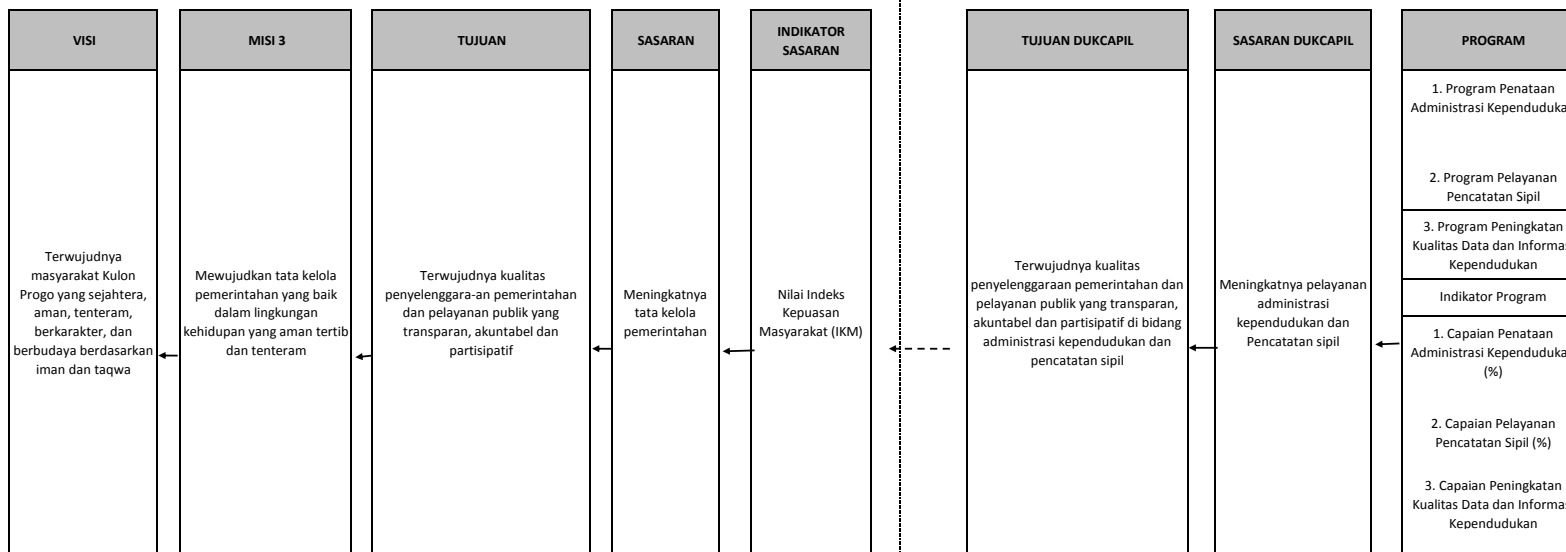

BAGAN ALUR
KESESUAIAN RENSTRA DINAS KEPENDUDUKAN DAN PENCATATAN SIPIL TAHUN 2017 – 2022
DAN RPJMD KABUPATEN KULON PROGO 2017 – 2022

BAGAN ALUR
INDIKATOR KINERJA RENSTRA DINAS KEPENDUDUKAN DAN PENCATATAN SIPIL TAHUN 2017 – 2022
DAN RPJMD KABUPATEN KULON PROGO 2017 – 2022